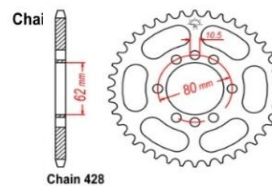

PRIX NET HORS TRANSPORT  
**Livraison 8,00 € par commande**

MANCHON DE SILENCIEUX

9,50 €

KIT PISTON HQ 56 MM  
+0,25 +0,50 +0,75

55,45 €

CIRCLIPS AXE DE PISTON		2,50 €
SEGMENTS LA PAIRE		39,20 €
JOINT DE CULASSE		9,00 €
KIT JOINTS HAUT MOTEUR 1 EMBASE 1 CULASSE 1 ECHAPPEMENT 1 CLAPET		14,90 €
KIT JOINTS MOTEUR COMPLET		26,20 €

JOINT AU DETAIL
JOINT DE CARTER D'EMBRAYAGE
JOINT ECHAPPEMENT
KIT DIQUES GARNIS EBC
CHAINE 428 HD

8,00 €
11,90 €
3,90 €
59,00 €
36,50 €

PIGNON SORTIE DE BOITE 12 DENTS
PIGNON SORTIE DE BOITE 15 DENTS
COURONNE 49 DENTS
BOUCHON DE VIDANGE AVEC JOINT
JOINT DE VIDANGE

13,40 €

13,40 €

35,80 €

7,50 €

0,90 €

ARRACHE VOLANT		9,90 €
VIS BTR CACHE ALLUMAGE EMBRAYAGE POMPE A HUILE		9,50 €
VIS BTR SEMI CARTER		9,00 €
EXTRACTEUR SEMI - CARTERS		19,90 €

**Toutes autres pièces neuves ou d'occasion encore disponibles en stock ou sur commande**