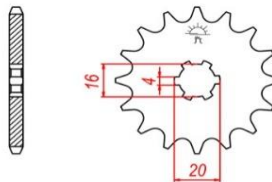

PRIX NET HORS TRANSPORT
Livraison 7 € par commande

MANCHON DE SILENCIEUX

9,50 €

KIT PISTON JAPONNAIS HQ 56 MM
+0,25 +0,50 +0,75

65,00 €

CIRCLIPS AXE DE PISTON		2,50 €
SEGMENTS LA PAIRE		39,20 €
JOINT DE CULASSE		8,80 €
KIT JOINTS HAUT MOTEUR 1 EMBASE 1 CULASSE 1 ECHAPPEMENT		13,00 €
KIT JOINTS MOTEUR COMPLET		26,20 €

JOINT AU DETAIL		8,00 €
JOINT DE CARTER D'EMBRAYAGE		11,90 €
JOINT ECHAPPEMENT		4,90 €
KIT DIQUES GARNIS EBC		59,00 €
CHAINE 428 HD		28,50 €

PIGNON SORTIE DE BOITE 15 DENTS
PIGNON SORTIE DE BOITE 16 DENTS
COURONNE 37 DENTS dents
COURONNE 49 DENTS
BOUCHON DE VIDANGE