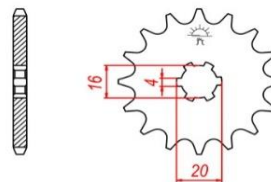

PIGNON SORTIE DE BOITE 12 DENTS
PIGNON SORTIE DE BOITE 15 DENTS
COURONNE 49 DENTS
BOUCHON DE VIDANGE AVEC JOINT
JOINT DE VIDANGE

13,40 €

13,40 €

35,80 €

7,50 €

0,90 €