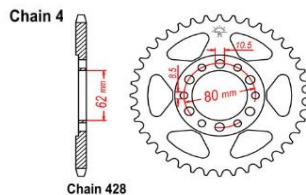

PRIX NET HORS TRANSPORT
Livraison 7 € par commande

MANCHON DE SILENCIEUX

9,50 €

KIT PISTON JAPONNAIS HQ 56 MM
+0,25 +0,50 +0,75

65,00 €

CIRCLIPS AXE DE PISTON		2,50 €
SEGMENTS LA PAIRE		39,20 €
JOINT DE CULASSE		8,80 €
KIT JOINTS HAUT MOTEUR 1 EMBASE 1 CULASSE 1 ECHAPPEMENT		13,00 €
KIT JOINTS MOTEUR COMPLET		26,20 €

JOINT AU DETAIL		8,00 €
JOINT DE CARTER D'EMBRAYAGE		11,90 €
JOINT ECHAPPEMENT		4,90 €
KIT DIQUES GARNIS EBC		59,00 €
CHAINE 428 HD		28,50 €

PIGNON SORTIE DE BOITE 15 DENTS
PIGNON SORTIE DE BOITE 16 DENTS
COURONNE 37 DENTS dents
COURONNE 49 DENTS
BOUCHON DE VIDANGE