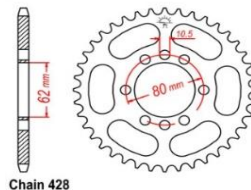

PRIX NET HORS TRANSPORT
Livraison 7 € par commande

MANCHON DE SILENCIEUX

9,50 €

KIT PISTON JAPONNAIS HQ 56 MM
+0,25 +0,50 +0,75

65,00 €

CIRCLIPS AXE DE PISTON		2,50 €
SEGMENTS LA PAIRE		39,20 €
JOINT DE CULASSE		8,80 €
KIT JOINTS HAUT MOTEUR 1 EMBASE 1 CULASSE 1 ECHAPPEMENT		13,00 €
KIT JOINTS MOTEUR COMPLET		26,20 €

JOINT AU DETAIL		8,00 €
JOINT DE CARTER D'EMBRAYAGE		11,90 €
JOINT ECHAPPEMENT		4,90 €
KIT DIQUES GARNIS EBC		59,00 €
CHAINE 428 HD		28,50 €

PIGNON SORTIE DE BOITE 15 DENTS
PIGNON SORTIE DE BOITE 16 DENTS
COURONNE 37 DENTS dents
COURONNE 49 DENTS
BOUCHON DE VIDANGE