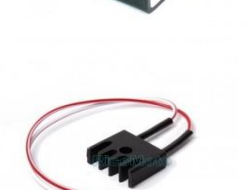

CONTACTEUR DE FREIN ARRIERE
CONTACTEUR DE FREIN AVANT
RELAIS CLIGNOTANT
DIODE REDRESSEUSE
AMPOULE DE CLIGNOTANT L'UNITE
AMPOULE CODE / PHARE JAUNE 6V

12,00 €
17,50 €
13,50 €
11,90 €
2,50 €
10,70 €